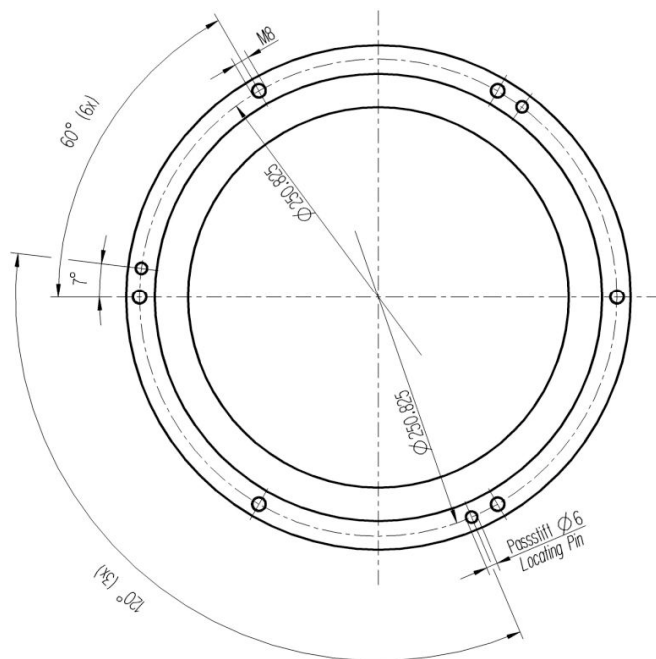

Schwungradänderung fuer 88 3082 999 523
 Flywheelmodification for 88 3082 999 523

Kupplungsscheibe Clutchdisc	Dicke Kupplungsscheibe THICKNESS FRICTION	Mass "X" mass
88 1861 999 844	8.9	0